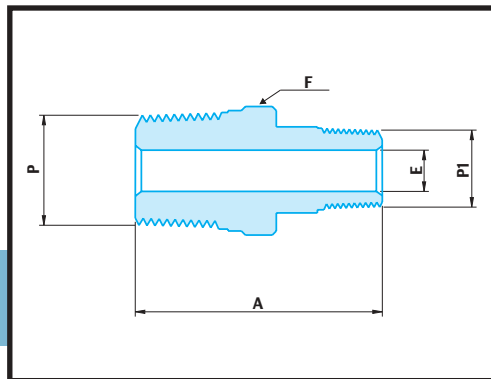

HEX REDUCING NIPPLE

NR

P NPT MALE	P1 NPT MALE	A	E	F	PART No.
1/8"	1/16"	25.7	3.0	11	2 - NR - 1
1/4"	1/8"	31.0	4.8	14	4 - NR - 2
3/8"	1/8"	31.8	4.8	19	6 - NR - 2
3/8"	1/4"	36.3	7.1	19	6 - NR - 4
1/2"	1/8"	37.4	4.8	22	8 - NR - 2
1/2"	1/4"	41.9	7.1	22	8 - NR - 4
1/2"	3/8"	41.9	9.6	22	8 - NR - 6
3/4"	1/4"	41.9	7.1	27	12 - NR - 4
3/4"	1/2"	46.7	11.9	27	12 - NR - 8
1"	1/2"	54.1	11.9	35	16 - NR - 8
1"	3/4"	54.1	15.8	35	16 - NR - 12